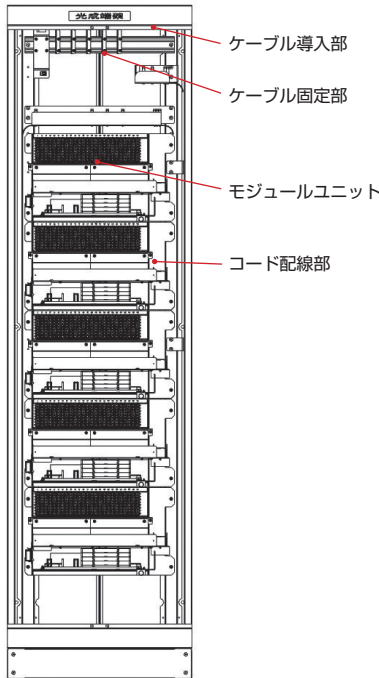

FDF1000 シリーズ

- 専用設計とすることで、使いやすさとサイズ感を両立した前面保守型の光成端架です。
- モジュールユニットを組み合わせることでお客さまのご要望の収容心数にてご提供できます。
- 透明モジュールを採用しており、可視光を使用することでポート確認ができ、誤抜去対策として有効です。
- ご注文の際には、筐体および実装するモジュールユニットのタイプと数量をそれぞれご指定ください。
- 扉付きの光成端架です。
- FDF1000RACK-8522 は自立型光成端架で主に MDF 向けのご使用を、FDF1000RACK-6322 は壁面設置型光成端架で主に DCI 用途のご使用を想定しております。

■ 構造例

FDF1000RACK-8522-DD (架下タイプ)

FDF1000RACK-6322-UU (架上タイプ)

■ モジュールユニット

FDF1000UNIT-6322

■ 接続例

クロスコネク

FDF1000RACK-8522 で対応可能です。

インターコネク

FDF1000RACK-6322、FDF1000RACK-8522 で対応可能です。

筐体型番	FDF1000RACK-8522-UU	FDF1000RACK-8522-DD	FDF1000RACK-6322-UU	FDF1000RACK-6322-DD
モジュール型番	FDF1000UNIT-8522		FDF1000UNIT-6322	
使用環境	屋内		屋内	
主な用途	MDF 向け		DCI 向け	
取付方法	自立型		壁面設置型	
保守面	前面		前面	
ケーブル導入方向	架上	架下	架上	架下
線路側ケーブル導入数	最大 18 条 (300 心以下のケーブル) もしくは 最大 3 条 (1000 心以下のケーブル)		最大 6 条 (300 心以下のケーブル) もしくは 最大 3 条 (1000 心以下のケーブル)	
最大モジュールユニット実装数	5 ユニット		5 ユニット	
コネクタ種類	SC		SC	
最大コネクタ接続数	1000		1000	
寸法 (mm)	W800 × D500 × H2200		W600 × D300 × H2200	