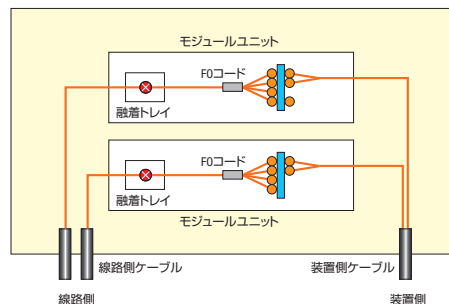

■ 構造例

FDF1000RACK-8522-DD (架下タイプ)

FDF1000RACK-6322-UU (架上タイプ)

■ モジュールユニット

FDF1000UNIT-6322

■ 接続例

クロスコネク

FDF1000RACK-8522 で対応可能です。

インターコネク

FDF1000RACK-6322、FDF1000RACK-8522 で対応可能です。

筐体型番	FDF1000RACK-8522-UU	FDF1000RACK-8522-DD	FDF1000RACK-6322-UU	FDF1000RACK-6322-DD
モジュール型番	FDF1000UNIT-8522		FDF1000UNIT-6322	
使用環境	屋内		屋内	
主な用途	MDF 向け		DCI 向け	
取付方法	自立型		壁面設置型	
保守面	前面		前面	
ケーブル導入方向	架上	架下	架上	架下
線路側ケーブル導入数	最大 18 条 (300 心以下のケーブル) もしくは 最大 3 条 (1000 心以下のケーブル)		最大 6 条 (300 心以下のケーブル) もしくは 最大 3 条 (1000 心以下のケーブル)	
最大モジュールユニット実装数	5 ユニット		5 ユニット	
コネクタ種類	SC		SC	
最大コネクタ接続数	1000		1000	
寸法 (mm)	W800 × D500 × H2200		W600 × D300 × H2200	