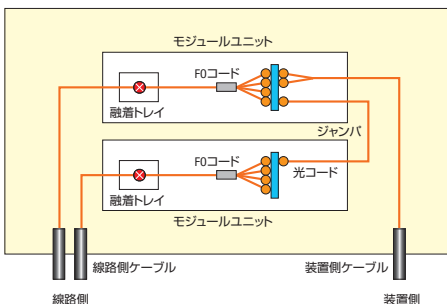

■ 構造例

FDF1000RACK-8522-DD (架下タイプ)

FDF1000RACK-6322-UU (架上タイプ)

■ モジュールユニット

FDF1000UNIT-6322

■ 接続例

クロスコネク

FDF1000RACK-8522 で対応可能です。

インターコネク

FDF1000RACK-6322、FDF1000RACK-8522 で対応可能です。

筐体型番	FDF1000RACK-8522-UU	FDF1000RACK-8522-DD	FDF1000RACK-6322-UU	FDF1000RACK-6322-DD
モジュール型番	FDF1000UNIT-8522		FDF1000UNIT-6322	
使用環境	屋内		屋内	
主な用途	MDF 向け		DCI 向け	
取付方法	自立型		壁面設置型	
保守面	前面		前面	
ケーブル導入方向	架上	架下	架上	架下
線路側ケーブル導入数	最大 18 条 (300 心以下のケーブル) もしくは 最大 3 条 (1000 心以下のケーブル)		最大 6 条 (300 心以下のケーブル) もしくは 最大 3 条 (1000 心以下のケーブル)	
最大モジュールユニット実装数	5 ユニット		5 ユニット	
コネクタ種類	SC		SC	
最大コネクタ接続数	1000		1000	
寸法 (mm)	W800 × D500 × H2200		W600 × D300 × H2200	