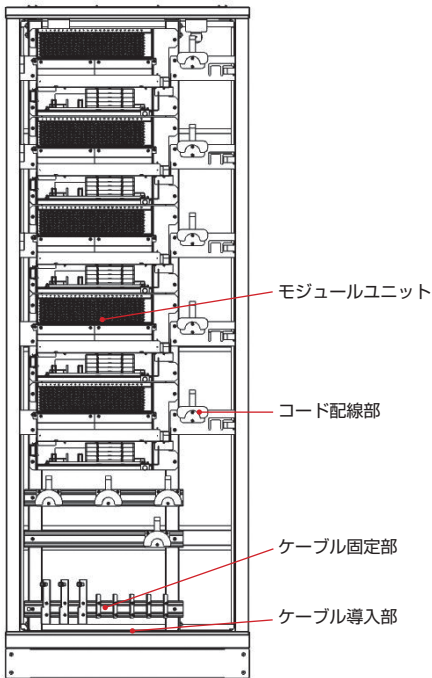

FDF1000 シリーズ

- 専用設計とすることで、使いやすさとサイズ感を両立した前面保守型の光成端架です。
- モジュールユニットを組み合わせることでお客さまのご要望の収容心数にてご提供できます。
- 透明モジュールを採用しており、可視光を使用することでポート確認ができ、誤抜去対策として有効です。
- ご注文の際には、筐体および実装するモジュールユニットのタイプと数量をそれぞれご指定ください。
- 扉付きの光成端架です。
- FDF1000RACK-8522 は自立型光成端架で主に MDF 向けのご使用を、FDF1000RACK-6322 は壁面設置型光成端架で主に DCI 用途のご使用を想定しております。

■ 構造例

FDF1000RACK-8522-DD (架下タイプ)

FDF1000RACK-6322-UU (架上タイプ)

■ モジュールユニット

FDF1000UNIT-6322

■ 接続例

クロスコネク

FDF1000RACK-8522 で対応可能です。

インターコネク

FDF1000RACK-6322、FDF1000RACK-8522 で対応可能です。

筐体型番	FDF1000RACK-8522-UU	FDF1000RACK-8522-DD	FDF1000RACK-6322-UU	FDF1000RACK-6322-DD
モジュール型番	FDF1000UNIT-8522		FDF1000UNIT-6322	
使用環境	屋内		屋内	
主な用途	MDF 向け		DCI 向け	
取付方法	自立型		壁面設置型	
保守面	前面		前面	
ケーブル導入方向	架上	架下	架上	架下
線路側ケーブル導入数	最大 18 条 (300 心以下のケーブル) もしくは 最大 3 条 (1000 心以下のケーブル)		最大 6 条 (300 心以下のケーブル) もしくは 最大 3 条 (1000 心以下のケーブル)	
最大モジュールユニット実装数	5 ユニット		5 ユニット	
コネクタ種類	SC		SC	
最大コネクタ接続数	1000		1000	
寸法 (mm)	W800 × D500 × H2200		W600 × D300 × H2200	