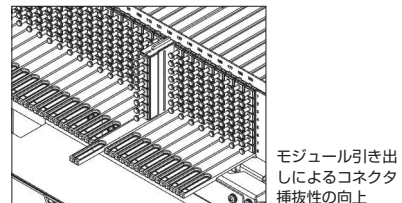

■ 構造例

FDF1000RACK-8522-DD (架下タイプ)

FDF1000RACK-6322-UU (架上タイプ)

■ モジュールユニット

FDF1000UNIT-6322

■ 接続例

クロスコネク

FDF1000RACK-8522 で対応可能です。

インターコネク

FDF1000RACK-6322、FDF1000RACK-8522 で対応可能です。

筐体型番	FDF1000RACK-8522-UU	FDF1000RACK-8522-DD	FDF1000RACK-6322-UU	FDF1000RACK-6322-DD
モジュール型番	FDF1000UNIT-8522		FDF1000UNIT-6322	
使用環境	屋内		屋内	
主な用途	MDF 向け		DCI 向け	
取付方法	自立型		壁面設置型	
保守面	前面		前面	
ケーブル導入方向	架上	架下	架上	架下
線路側ケーブル導入数	最大 18 条 (300 心以下のケーブル) もしくは 最大 3 条 (1000 心以下のケーブル)		最大 6 条 (300 心以下のケーブル) もしくは 最大 3 条 (1000 心以下のケーブル)	
最大モジュールユニット実装数	5 ユニット		5 ユニット	
コネクタ種類	SC		SC	
最大コネクタ接続数	1000		1000	
寸法 (mm)	W800 × D500 × H2200		W600 × D300 × H2200	