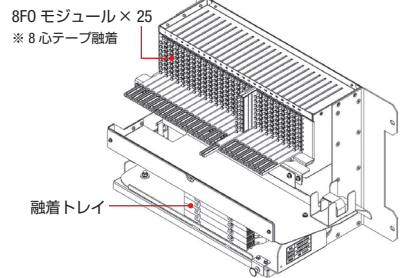

FDF1000 シリーズ

- 専用設計とすることで、使いやすさとサイズ感を両立した前面保守型の光成端架です。
- モジュールユニットを組み合わせることでお客さまのご要望の収容心数にてご提供できます。
- 透明モジュールを採用しており、可視光を使用することでポート確認ができ、誤抜去対策として有効です。
- ご注文の際には、筐体および実装するモジュールユニットのタイプと数量をそれぞれご指定ください。
- 扉付きの光成端架です。
- FDF1000RACK-8522 は自立型光成端架で主に MDF 向けのご使用を、FDF1000RACK-6322 は壁面設置型光成端架で主に DCI 用途のご使用を想定しております。

■ 構造例

FDF1000RACK-8522-DD (架下タイプ)

FDF1000RACK-6322-UU (架上タイプ)

■ モジュールユニット

FDF1000UNIT-6322

■ 接続例

クロスコネク

FDF1000RACK-8522 で対応可能です。

インターコネク

FDF1000RACK-6322、FDF1000RACK-8522 で対応可能です。

筐体型番	FDF1000RACK-8522-UU	FDF1000RACK-8522-DD	FDF1000RACK-6322-UU	FDF1000RACK-6322-DD
モジュール型番	FDF1000UNIT-8522		FDF1000UNIT-6322	
使用環境	屋内		屋内	
主な用途	MDF 向け		DCI 向け	
取付方法	自立型		壁面設置型	
保守面	前面		前面	
ケーブル導入方向	架上	架下	架上	架下
線路側ケーブル導入数	最大 18 条 (300 心以下のケーブル) もしくは 最大 3 条 (1000 心以下のケーブル)		最大 6 条 (300 心以下のケーブル) もしくは 最大 3 条 (1000 心以下のケーブル)	
最大モジュールユニット実装数	5 ユニット		5 ユニット	
コネクタ種類	SC		SC	
最大コネクタ接続数	1000		1000	
寸法 (mm)	W800 × D500 × H2200		W600 × D300 × H2200	