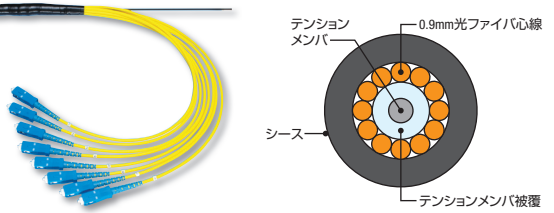

光コネクタ付き 層型ケーブル

■ 両端コネクタ付き

■ 層型ケーブル仕様表

心数	仕上外径約 (mm)	概算質量 (g/m)	
		OGNLAP	EMFR-OGNLAP
1 ~ 10	9.5	80	90
11, 12	10	85	100

No.	型番例	コネクタ1	コネクタ2	ファイバ	ケーブル形状	シース色	コード色	心数	概要
1	OGNLAP SM × ○ C □ - SC/SPC/1-SC/SPC/1-EE	SC/SPC	SC/SPC	SM (R30)	丸型	黒	黄	4, 8, 12	両端 SC コネクタ付き SM 層型ケーブル・補強コード
2	EMFR-OGNLAP MM50 × ○ C □ - SC/PC/1-SC/PC/1-EE	SC/PC	SC/PC	MM50	丸型	黒	若草	2, 4, 6, 8, 12	両端 SC コネクタ付き OM2 層型ケーブル・補強コード・難燃
3	EMFR-OGNLAP MM10G/300 × ○ C □ - SC/PC/1-SC/PC/1-EE	SC/PC	SC/PC	MM10G/300	丸型	黒	若草	2, 4, 6, 8	両端 SC コネクタ付き OM3 層型ケーブル・補強コード・難燃

※ : ○に心数を指定してください。□に全長 (m) を指定してください。

型番例 : **OGNLAP SM × 4C - 10 - SC/SPC/1 - SC/SPC/1 - E E**

①	②	③ (巻き始め端) ⑥ (巻き終わり端)	④ (巻き始め端) ⑦ (巻き終わり端)	⑤ L1 : (巻き始め端) ⑧ L2 : (巻き終わり端)	⑨ (巻き始め端) ⑩ (巻き終わり端)
層型光ケーブル品名 (例)	製品長 L (*2)	コネクタ種類	研磨種類 (*3)	口出し長 (*4)	端末処理
OGNLAP SM × ○ C EMFR-OGNLAP MM50 × ○ C EMFR-OGNLAP MM10G/300 × ○ C (*1)	メートル表示 全長 (3m 以上)	SC : SC SC2 : SC2 FC : FC LC : LC	PC : PC 研磨 SPC : SPC 研磨 UPC : UPC 研磨 APC : APC 研磨 (SC, FC のみ)	メートル表示 (0.3m 以上)	E : E 処理 C : C 処理 B : B 処理 P : P 処理 (*5) N : N 処理 (*5)

(*1) : ○は心数、SM (=R30)、MM50、MM10G/300 などは使用されている光ファイバの種類を示します。

(*2) : 製品長の公差 3m < L ≤ 10m : +10%、-0 / 10m < L ≤ 50m : +1m、-0 / 50m < L : +2%、-0

(*3) : マルチモードファイバは PC 研磨のみ

(*4) : 口出し長の公差 L1 または L2 < 1m : +0.1m、-0 / 1m < L1 または L2 : +0.2m、-0 TM を残し、口出し長は心線と荷姿に応じて段差付きとなります。

(*5) : 片端コネクタ付きの場合、コネクタ無し端の処理。P 処理 : 引張端末処理、N 処理 : キャップ+テープ巻きまたはテープ巻き → 技術資料 p.73 参照

ウルトラフレキシブルケーブル

マゲつよ® (3mm)

- マゲつよ® は、宅内などへの布設に最適なケーブルです。
- 許容曲げ半径が R7.5mm の曲げ特性に優れたファイバを採用しています。
- シヤッタ付き SC コネクタを採用し、コネクタを外した状態でシヤッタが閉まり信号光の漏れを防ぎます。
- 両端シヤッタ内蔵 SC コネクタ付きのみ。