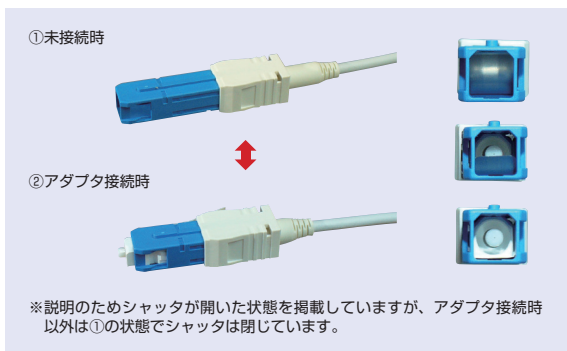

(*1) : ○は心数、SM (=R30)、MM50、MM10G/300 などは使用されている光ファイバの種類を示します。

(*2) : 製品長の公差 3m < L ≤ 10m : +10%、-0 / 10m < L ≤ 50m : +1m、-0 / 50m < L : +2%、-0

(*3) : マルチモードファイバは PC 研磨のみ

(*4) : 口出し長の公差 L1 または L2 < 1m : +0.1m、-0 / 1m < L1 または L2 : +0.2m、-0 TM を残し、口出し長は心線と荷姿に応じて段差付きとなります。

(*5) : 片端コネクタ付きの場合、コネクタ無し端の処理。P 処理 : 引張端末処理、N 処理 : キャップ+テープ巻きまたはテープ巻き → 技術資料 p.73 参照

ウルトラフレキシブルケーブル

マゲつよ® (3mm)

- マゲつよ® は、宅内などへの布設に最適なケーブルです。
- 許容曲げ半径が R7.5mm の曲げ特性に優れたファイバを採用しています。
- シヤッタ付き SC コネクタを採用し、コネクタを外した状態でシヤッタが閉まり信号光の漏れを防ぎます。
- 両端シヤッタ内蔵 SC コネクタ付きのみ。

※説明のためシヤッタが開いた状態を掲載していますが、アダプタ接続時以外は①の状態ではシヤッタは閉じています。

項目	マゲつよ (3mm)
心数 (心)	1
標準外径 (mm)	φ 3
難燃特性	JIS C 3005 傾斜試験 適合
許容張力 (N)	68.5
許容曲げ半径 (mm)	7.5
ファイバ種	曲げ強化シングルモード (SM) 型石英光ファイバ
適合コネクタ	SCS (シヤッタ付き SC)
研磨	SPC
接続損失 (dB)	0.5 以下
反射減衰量 (dB)	40 以上
準拠規格	JIS C 5973