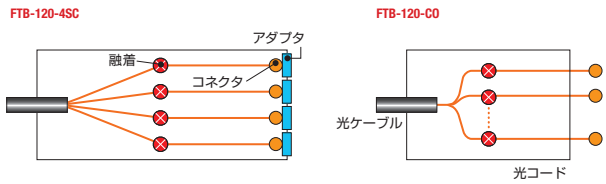

光成端箱 (小型 屋内壁掛けタイプ)

FTB-120 シリーズ

FTB-120-8SC

■ 屋内用の小型光成端箱です。

項目	型番	FTB-120-4SC	FTB-120-8SC	FTB-120-C0
ケーブル導入方向		下		
コネクタ種類		SC		
コネクタ接続数		4	8	—
融着心数	単心 (0.25mm)	4	8	8
	単心 (0.9mm)	4	8	8
	4心テープ	4	8	8
寸法 (mm)		W100 × H170 × D40	W110 × H170 × D50	W110 × H170 × D40
取付け穴位置 (mm)		W68 × H130 2穴-φ5	W78 × H130 2穴-φ5	W78 × H125 2穴-φ5
適用ケーブル	入力	丸ケーブル φ13mm 以下 (1本)		
	出力	アダプタ出力		2mmコード (8本)
質量 (kg)		約 0.5		

構造 (概略)

接続形態

光成端箱 (汎用 屋内壁掛けタイプ)

FTB-401 シリーズ

FTB-401-C0

■ 屋内用の小型光接続箱です。

■ ケーブル同士の接続用、コードへの成端用、アダプタへの成端用をラインナップしています。

項目	型番	FTB-401-C0	FTB-401-CA	FTB-401-SC (*1)
ケーブル導入方向		下	上 および 下	下
コネクタ種類		—	—	SC
コネクタ接続数		—	—	12
融着心数	単心 (0.25mm)	24	24	24
	単心 (0.9mm)	24	24	24
	4心テープ	48	48	48
寸法 (mm)		W182 × H315 × D65		
取付け穴位置 (mm)		W174 × H215 4穴-φ5		
適用ケーブル	入力	丸ケーブル (1本) CAタイプは (2本)		
	出力	丸ケーブル (1本) 2mmコード (12本)	丸ケーブル (2本)	丸ケーブル (1本) SCアダプタ (12個)
質量 (kg)		約 1.3		

(*1) FCタイプもあります (FTB-401-FC)

構造 (概略)

接続形態