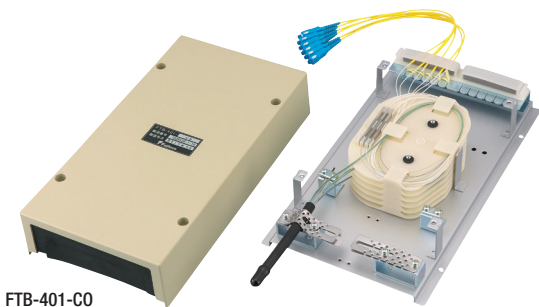

光成端箱 (小型 屋内壁掛けタイプ)

FTB-120 シリーズ

FTB-120-8SC

■ 屋内用の小型光成端箱です。

項目	型番	FTB-120-4SC	FTB-120-8SC	FTB-120-C0
ケーブル導入方向		下		
コネクタ種類		SC		
コネクタ接続数		4	8	—
融着心数	単心 (0.25mm)	4	8	8
	単心 (0.9mm)	4	8	8
	4心テープ	4	8	8
寸法 (mm)		W100 × H170 × D40	W110 × H170 × D50	W110 × H170 × D40
取付け穴位置 (mm)		W68 × H130 2穴-φ5	W78 × H130 2穴-φ5	W78 × H125 2穴-φ5
適用ケーブル	入力	丸ケーブル φ13mm 以下 (1本)		
	出力	アダプタ出力		2mmコード (8本)
質量 (kg)		約 0.5		

構造 (概略)

接続形態

光成端箱 (汎用 屋内壁掛けタイプ)

FTB-401 シリーズ

FTB-401-C0

■ 屋内用の小型光接続箱です。

■ ケーブル同士の接続用、コードへの成端用、アダプタへの成端用をラインナップしています。

項目	型番	FTB-401-C0	FTB-401-CA	FTB-401-SC (*1)
ケーブル導入方向		下	上 および 下	下
コネクタ種類		—	—	SC
コネクタ接続数		—	—	12
融着心数	単心 (0.25mm)	24	24	24
	単心 (0.9mm)	24	24	24
	4心テープ	48	48	48
寸法 (mm)		W182 × H315 × D65		
取付け穴位置 (mm)		W174 × H215 4穴-φ5		
適用ケーブル	入力	丸ケーブル (1本) CAタイプは (2本)		
	出力	丸ケーブル (1本) 2mmコード (12本)	丸ケーブル (2本)	丸ケーブル (1本) SCアダプタ (12個)
質量 (kg)		約 1.3		

(*1) FCタイプもあります (FTB-401-FC)

構造 (概略)

接続形態