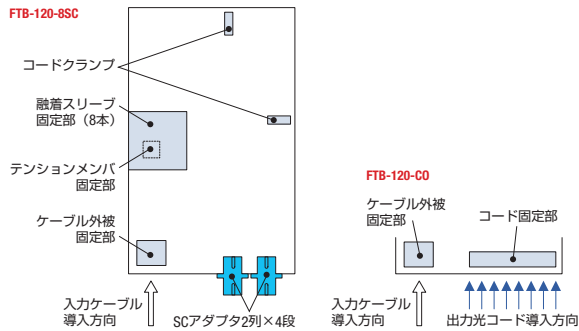

光成端箱 (小型 屋内壁掛けタイプ)

FTB-120 シリーズ

FTB-120-8SC

■ 屋内用の小型光成端箱です。

項目	型番	FTB-120-4SC	FTB-120-8SC	FTB-120-C0
ケーブル導入方向		下		
コネクタ種類		SC		
コネクタ接続数		4	8	—
融着心数	単心 (0.25mm)	4	8	8
	単心 (0.9mm)	4	8	8
	4心テープ	4	8	8
寸法 (mm)		W100 × H170 × D40	W110 × H170 × D50	W110 × H170 × D40
取付け穴位置 (mm)		W68 × H130 2穴-φ5	W78 × H130 2穴-φ5	W78 × H125 2穴-φ5
適用ケーブル	入力	丸ケーブル φ13mm 以下 (1本)		
	出力	アダプタ出力		2mmコード (8本)
質量 (kg)		約 0.5		

構造 (概略)

接続形態

光成端箱 (汎用 屋内壁掛けタイプ)

FTB-401 シリーズ

FTB-401-C0

■ 屋内用の小型光接続箱です。

■ ケーブル同士の接続用、コードへの成端用、アダプタへの成端用をラインナップしています。

項目	型番	FTB-401-C0	FTB-401-CA	FTB-401-SC (*1)
ケーブル導入方向		下	上 および 下	下
コネクタ種類		—	—	SC
コネクタ接続数		—	—	12
融着心数	単心 (0.25mm)	24	24	24
	単心 (0.9mm)	24	24	24
	4心テープ	48	48	48
寸法 (mm)		W182 × H315 × D65		
取付け穴位置 (mm)		W174 × H215 4穴-φ5		
適用ケーブル	入力	丸ケーブル (1本) CAタイプは (2本)		
	出力	丸ケーブル (1本) 2mmコード (12本)	丸ケーブル (2本)	丸ケーブル (1本) SCアダプタ (12個)
質量 (kg)		約 1.3		

(*1) FCタイプもあります (FTB-401-FC)

構造 (概略)

接続形態