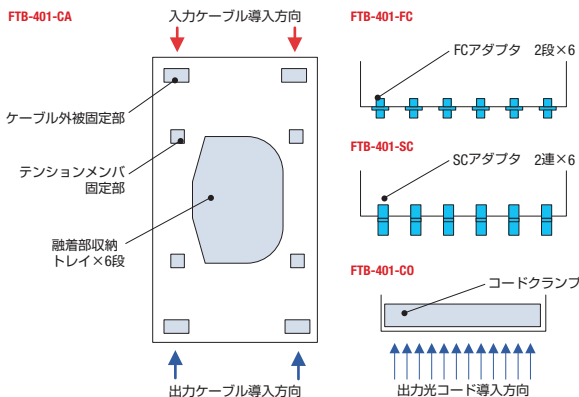

光成端箱 (小型 屋内壁掛けタイプ)

FTB-120 シリーズ

FTB-120-8SC

■ 屋内用の小型光成端箱です。

項目	型番	FTB-120-4SC	FTB-120-8SC	FTB-120-C0
ケーブル導入方向		下		
コネクタ種類		SC		
コネクタ接続数		4	8	—
融着心数	単心 (0.25mm)	4	8	8
	単心 (0.9mm)	4	8	8
	4心テープ	4	8	8
寸法 (mm)		W100 × H170 × D40	W110 × H170 × D50	W110 × H170 × D40
取付け穴位置 (mm)		W68 × H130 2穴-φ5	W78 × H130 2穴-φ5	W78 × H125 2穴-φ5
適用ケーブル	入力	丸ケーブル φ13mm 以下 (1本)		
	出力	アダプタ出力		2mmコード (8本)
質量 (kg)		約 0.5		

構造 (概略)

接続形態

光成端箱 (汎用 屋内壁掛けタイプ)

FTB-401 シリーズ

FTB-401-C0

■ 屋内用の小型光接続箱です。

■ ケーブル同士の接続用、コードへの成端用、アダプタへの成端用をラインナップしています。

項目	型番	FTB-401-C0	FTB-401-CA	FTB-401-SC (*1)
ケーブル導入方向		下	上 および 下	下
コネクタ種類		—	—	SC
コネクタ接続数		—	—	12
融着心数	単心 (0.25mm)	24	24	24
	単心 (0.9mm)	24	24	24
	4心テープ	48	48	48
寸法 (mm)		W182 × H315 × D65		
取付け穴位置 (mm)		W174 × H215 4穴-φ5		
適用ケーブル	入力	丸ケーブル (1本) CAタイプは (2本)		
	出力	丸ケーブル (1本) 2mmコード (12本)	丸ケーブル (2本)	丸ケーブル (1本) SCアダプタ (12個)
質量 (kg)		約 1.3		

(*1) FCタイプもあります (FTB-401-FC)

構造 (概略)

接続形態