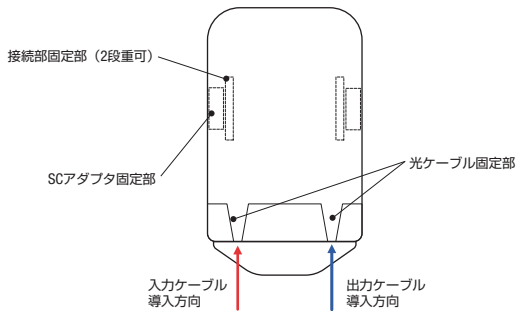

# FPB-201

■ 住宅の屋内外壁面などに設置し、ドロップケーブルとインドアケーブルの接続に用います。

FPB-201

構造（概略）

接続形態

# FPB-202

- 住宅の屋内外壁面などに設置し、ドロップケーブルとインドアケーブルを FAST-SC (ドロップ用) を介して接続します。
- キャビネット内で心線収容がないため、切り替え作業を安心して行えます。
- ドロップ/インドアケーブルには光ファイバの許容曲げ半径が R15mm の "SR15"、"SR15E" のものをご指定ください。

FPB-202

構造（概略）

接続形態

項目	型番	FPB-201 シリーズ			FPB-202 シリーズ		
		FPB-201	FPB-201-1SC	FPB-201-2SC	FPB-202	FPB-202-1SC	FPB-202-2SC
ケーブル導入方向		下			下		
コネクタ種類		(融着接続)		SC	SC (*2)	SC	
コネクタ接続数		—	1	2	2 (*3)	1	2
添付 SC アダプタ数		なし	1	2	なし	1	2
融着心数	単心 (0.25mm)	4			—		
	4心テープ	8			—		
保護等級		IPX3 (JIS C 0920)			IPX3 (JIS C 0920)		
寸法 (mm)		W115 × H200 × D30			W77 × H183 × D37		
取付け穴位置 (mm)		W50mm 2穴 - φ5			W27.5 × H123 3穴 - φ4 (1ヶ所ダケマ穴)		
適用ケーブル	入力	2mm 幅ドロップ (1本) (*1)			2mm 幅ドロップ (2本)		
	出力	2mm 幅ドロップ (1本) (*1)			2mm 幅ドロップ (2本)		
質量 (kg)		約 0.2			約 0.2		

(\*1) ケーブルサイズにより 2 条出力可能です。お問い合わせください。  
 (\*2) SC アダプタは別途購入になります。  
 (\*3) SC アダプタ最大収納可能数となります。  
 (\*4) FAST-SC (ドロップ用) は別途購入になります。