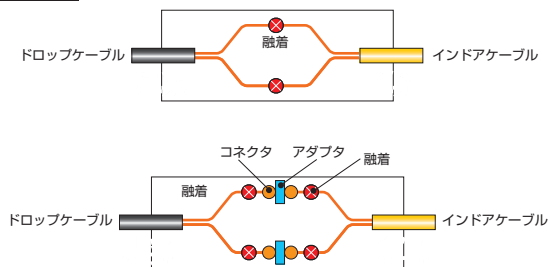

# FPB-201

■ 住宅の屋内外壁面などに設置し、ドロップケーブルとインドアケーブルの接続に用います。

FPB-201

構造（概略）

接続形態

# FPB-202

- 住宅の屋内外壁面などに設置し、ドロップケーブルとインドアケーブルを FAST-SC (ドロップ用) を介して接続します。
- キャビネット内で心線収容がないため、切り替え作業を安心して行えます。
- ドロップ/インドアケーブルには光ファイバの許容曲げ半径が R15mm の "SR15"、"SR15E" のものをご指定ください。

FPB-202

構造（概略）

接続形態

項目	型番	FPB-201 シリーズ			FPB-202 シリーズ		
		FPB-201	FPB-201-1SC	FPB-201-2SC	FPB-202	FPB-202-1SC	FPB-202-2SC
ケーブル導入方向		下			下		
コネクタ種類		(融着接続)		SC	SC (*2)	SC	
コネクタ接続数		—	1	2	2 (*3)	1	2
添付 SC アダプタ数		なし	1	2	なし	1	2
融着心数	単心 (0.25mm)	4			—		
	4心テープ	8			—		
保護等級		IPX3 (JIS C 0920)			IPX3 (JIS C 0920)		
寸法 (mm)		W115 × H200 × D30			W77 × H183 × D37		
取付け穴位置 (mm)		W50mm 2穴 - φ5			W27.5 × H123 3穴 - φ4 (1ヶ所ダケマ穴)		
適用ケーブル	入力	2mm 幅ドロップ (1本) (*1)			2mm 幅ドロップ (2本)		
	出力	2mm 幅ドロップ (1本) (*1)			2mm 幅ドロップ (2本)		
質量 (kg)		約 0.2			約 0.2		

(\*1) ケーブルサイズにより 2 条出力可能です。お問い合わせください。  
 (\*2) SC アダプタは別途購入になります。  
 (\*3) SC アダプタ最大収納可能数となります。  
 (\*4) FAST-SC (ドロップ用) は別途購入になります。