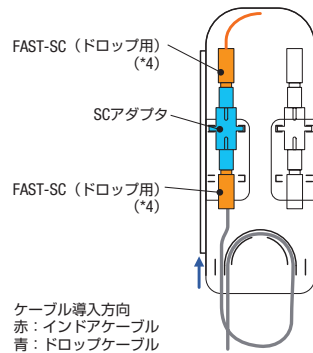

# FPB-201

■ 住宅の屋内外壁面などに設置し、ドロップケーブルとインドアケーブルの接続に用います。

FPB-201

構造（概略）

接続形態

# FPB-202

- 住宅の屋内外壁面などに設置し、ドロップケーブルとインドアケーブルを FAST-SC (ドロップ用) を介して接続します。
- キャビネット内で心線収容がないため、切り替え作業を安心して行えます。
- ドロップ/インドアケーブルには光ファイバの許容曲げ半径が R15mm の "SR15"、"SR15E" のものをご指定ください。

FPB-202

構造（概略）

接続形態

項目	型番	FPB-201 シリーズ			FPB-202 シリーズ		
		FPB-201	FPB-201-1SC	FPB-201-2SC	FPB-202	FPB-202-1SC	FPB-202-2SC
ケーブル導入方向		下			下		
コネクタ種類		(融着接続)		SC	SC (*2)	SC	
コネクタ接続数		—	1	2	2 (*3)	1	2
添付 SC アダプタ数		なし	1	2	なし	1	2
融着心数	単心 (0.25mm)	4			—		
	4心テープ	8			—		
保護等級		IPX3 (JIS C 0920)			IPX3 (JIS C 0920)		
寸法 (mm)		W115 × H200 × D30			W77 × H183 × D37		
取付け穴位置 (mm)		W50mm 2穴 - φ5			W27.5 × H123 3穴 - φ4 (1ヶ所ダケマ穴)		
適用ケーブル	入力	2mm 幅ドロップ (1本) (*1)			2mm 幅ドロップ (2本)		
	出力	2mm 幅ドロップ (1本) (*1)			2mm 幅ドロップ (2本)		
質量 (kg)		約 0.2			約 0.2		

(\*1) ケーブルサイズにより 2 条出力可能です。お問い合わせください。  
 (\*2) SC アダプタは別途購入になります。  
 (\*3) SC アダプタ最大収納可能数となります。  
 (\*4) FAST-SC (ドロップ用) は別途購入になります。