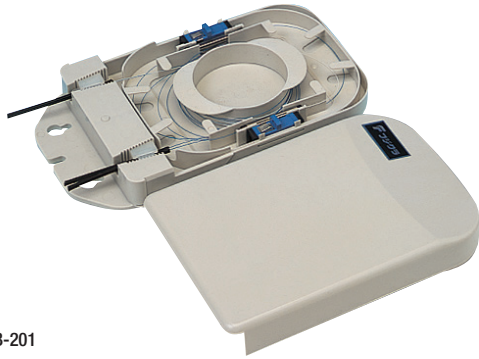

# FPB-201

■ 住宅の屋内外壁面などに設置し、ドロップケーブルとインドアケーブルの接続に用います。

FPB-201

構造（概略）

接続形態

# FPB-202

- 住宅の屋内外壁面などに設置し、ドロップケーブルとインドアケーブルを FAST-SC (ドロップ用) を介して接続します。
- キャビネット内で心線収容がないため、切り替え作業を安心して行えます。
- ドロップ/インドアケーブルには光ファイバの許容曲げ半径が R15mm の "SR15"、"SR15E" のものをご指定ください。

FPB-202

構造（概略）

接続形態

項目	型番	FPB-201 シリーズ			FPB-202 シリーズ		
		FPB-201	FPB-201-1SC	FPB-201-2SC	FPB-202	FPB-202-1SC	FPB-202-2SC
ケーブル導入方向		下			下		
コネクタ種類		(融着接続)		SC	SC (*2)	SC	
コネクタ接続数		—	1	2	2 (*3)	1	2
添付 SC アダプタ数		なし	1	2	なし	1	2
融着心数	単心 (0.25mm)	4			—		
	4心テープ	8			—		
保護等級		IPX3 (JIS C 0920)			IPX3 (JIS C 0920)		
寸法 (mm)		W115 × H200 × D30			W77 × H183 × D37		
取付け穴位置 (mm)		W50mm 2穴 - φ5			W27.5 × H123 3穴 - φ4 (1ヶ所ダケマ穴)		
適用ケーブル	入力	2mm 幅ドロップ (1本) (*1)			2mm 幅ドロップ (2本)		
	出力	2mm 幅ドロップ (1本) (*1)			2mm 幅ドロップ (2本)		
質量 (kg)		約 0.2			約 0.2		

(\*1) ケーブルサイズにより 2 条出力可能です。お問い合わせください。  
 (\*2) SC アダプタは別途購入になります。  
 (\*3) SC アダプタ最大収納可能数となります。  
 (\*4) FAST-SC (ドロップ用) は別途購入になります。