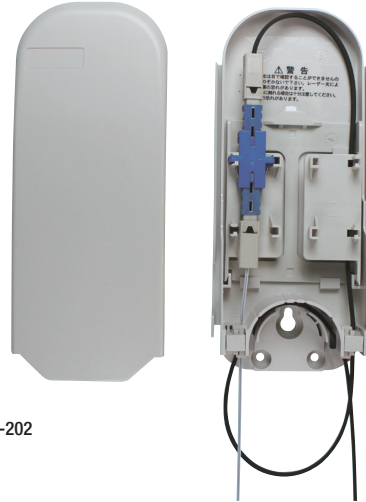

# FPB-201

■ 住宅の屋内外壁面などに設置し、ドロップケーブルとインドアケーブルの接続に用います。

FPB-201

構造（概略）

接続形態

# FPB-202

- 住宅の屋内外壁面などに設置し、ドロップケーブルとインドアケーブルを FAST-SC (ドロップ用) を介して接続します。
- キャビネット内で心線収容がないため、切り替え作業を安心して行えます。
- ドロップ/インドアケーブルには光ファイバの許容曲げ半径が R15mm の "SR15"、"SR15E" のものをご指定ください。

FPB-202

構造（概略）

接続形態

項目	型番	FPB-201 シリーズ			FPB-202 シリーズ		
		FPB-201	FPB-201-1SC	FPB-201-2SC	FPB-202	FPB-202-1SC	FPB-202-2SC
ケーブル導入方向		下			下		
コネクタ種類		(融着接続)		SC	SC (*2)	SC	
コネクタ接続数		—	1	2	2 (*3)	1	2
添付 SC アダプタ数		なし	1	2	なし	1	2
融着心数	単心 (0.25mm)	4			—		
	4心テープ	8			—		
保護等級		IPX3 (JIS C 0920)			IPX3 (JIS C 0920)		
寸法 (mm)		W115 × H200 × D30			W77 × H183 × D37		
取付け穴位置 (mm)		W50mm 2穴 - φ5			W27.5 × H123 3穴 - φ4 (1ヶ所ダケマ穴)		
適用ケーブル	入力	2mm 幅ドロップ (1本) (*1)			2mm 幅ドロップ (2本)		
	出力	2mm 幅ドロップ (1本) (*1)			2mm 幅ドロップ (2本)		
質量 (kg)		約 0.2			約 0.2		

(\*1) ケーブルサイズにより 2 条出力可能です。お問い合わせください。  
 (\*2) SC アダプタは別途購入になります。  
 (\*3) SC アダプタ最大収納可能数となります。  
 (\*4) FAST-SC (ドロップ用) は別途購入になります。