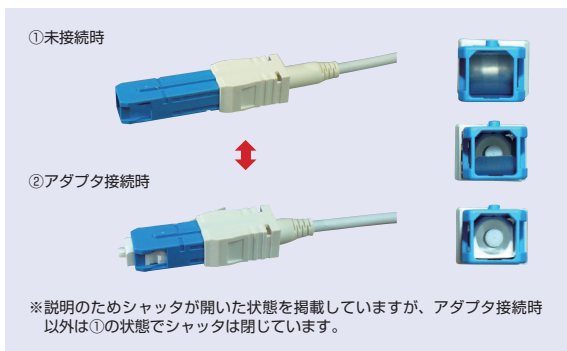

光コネクタ付き 層型ケーブル

■ 両端コネクタ付き

■ 層型ケーブル仕様表

心数	仕上外径約 (mm)	概算質量 (g/m)	
		OGNLAP	EMFR-OGNLAP
1 ~ 10	9.5	80	90
11, 12	10	85	100

No.	型番例	コネクタ1	コネクタ2	ファイバ	ケーブル形状	シース色	コード色	心数	概要
1	OGNLAP SM × ○ C □ - SC/SPC/1 - SC/SPC/1 - EE	SC/SPC	SC/SPC	SM (R30)	丸型	黒	黄	4, 8, 12	両端 SC コネクタ付き SM 層型ケーブル・補強コード
2	EMFR-OGNLAP MM50 × ○ C □ - SC/PC/1 - SC/PC/1 - EE	SC/PC	SC/PC	MM50	丸型	黒	若草	2, 4, 6, 8, 12	両端 SC コネクタ付き OM2 層型ケーブル・補強コード・難燃
3	EMFR-OGNLAP MM10G/300 × ○ C □ - SC/PC/1 - SC/PC/1 - EE	SC/PC	SC/PC	MM10G/300	丸型	黒	若草	2, 4, 6, 8	両端 SC コネクタ付き OM3 層型ケーブル・補強コード・難燃

※ : ○に心数を指定してください。□に全長(m)を指定してください。

型番例 : **OGNLAP SM × 4C - 10 - SC/SPC/1 - SC/SPC/1 - E E**

①	②	③ (巻き始め端) ⑥ (巻き終わり端)	④ (巻き始め端) ⑦ (巻き終わり端)	⑤ L1 : (巻き始め端) ⑧ L2 : (巻き終わり端)	⑨ (巻き始め端) ⑩ (巻き終わり端)
層型光ケーブル品名(例)	製品長 L(*2)	コネクタ種類	研磨種類 (*3)	口出し長 (*4)	端末処理
OGNLAP SM × ○ C EMFR-OGNLAP MM50 × ○ C EMFR-OGNLAPMM10G/300 × ○ C (*1)	メートル表示 全長 (3m 以上)	SC : SC SC2 : SC2 FC : FC LC : LC	PC : PC 研磨 SPC : SPC 研磨 UPC : UPC 研磨 APC : APC 研磨 (SC, FC のみ)	メートル表示 (0.3m 以上)	E : E 処理 C : C 処理 B : B 処理 P : P 処理 (*5) N : N 処理 (*5)

ウルトラフレキシブルケーブル

マゲつよ® (3mm)

- マゲつよ® は、宅内などへの布設に最適なケーブルです。
- 許容曲げ半径が R7.5mm の曲げ特性に優れたファイバを採用しています。
- シャッタ付き SC コネクタを採用し、コネクタを外した状態でシャッタが閉まり信号光の漏れを防ぎます。
- 両端シャッタ内蔵 SC コネクタ付きのみ。

※説明のためシャッタが開いた状態を掲載していますが、アダプタ接続時以外は①の状態ではシャッタは閉じています。