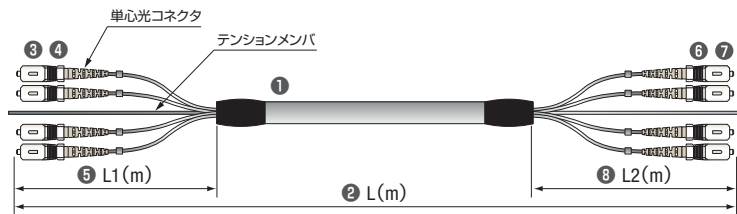

光コネクタ付き 層型ケーブル

■ 両端コネクタ付き

■ 層型ケーブル仕様表

心数	仕上外径約 (mm)	概算質量 (g/m)	
		OGNLAP	EMFR-OGNLAP
1 ~ 10	9.5	80	90
11, 12	10	85	100

No.	型番例	コネクタ1	コネクタ2	ファイバ	ケーブル形状	シース色	コード色	心数	概要
1	OGNLAP SM × ○ C □ - SC/SPC/1 - SC/SPC/1 - EE	SC/SPC	SC/SPC	SM (R30)	丸型	黒	黄	4, 8, 12	両端 SC コネクタ付き SM 層型ケーブル・補強コード
2	EMFR-OGNLAP MM50 × ○ C □ - SC/PC/1 - SC/PC/1 - EE	SC/PC	SC/PC	MM50	丸型	黒	若草	2, 4, 6, 8, 12	両端 SC コネクタ付き OM2 層型ケーブル・補強コード・難燃
3	EMFR-OGNLAP MM10G/300 × ○ C □ - SC/PC/1 - SC/PC/1 - EE	SC/PC	SC/PC	MM10G/300	丸型	黒	若草	2, 4, 6, 8	両端 SC コネクタ付き OM3 層型ケーブル・補強コード・難燃

※ : ○に心数を指定してください。□に全長(m)を指定してください。

型番例 : **OGNLAP SM × 4C - 10 - SC/SPC/1 - SC/SPC/1 - E E**

①	②	③ (巻き始め端) ⑥ (巻き終わり端)	④ (巻き始め端) ⑦ (巻き終わり端)	⑤ L1 : (巻き始め端) ⑧ L2 : (巻き終わり端)	⑨ (巻き始め端) ⑩ (巻き終わり端)
層型光ケーブル品名(例)	製品長 L(*2)	コネクタ種類	研磨種類 (*3)	口出し長 (*4)	端末処理
OGNLAP SM × ○ C EMFR-OGNLAP MM50 × ○ C EMFR-OGNLAPMM10G/300 × ○ C (*1)	メートル表示 全長 (3m 以上)	SC : SC SC2 : SC2 FC : FC LC : LC	PC : PC 研磨 SPC : SPC 研磨 UPC : UPC 研磨 APC : APC 研磨 (SC, FC のみ)	メートル表示 (0.3m 以上)	E : E 処理 C : C 処理 B : B 処理 P : P 処理 (*5) N : N 処理 (*5)

(*1) : ○は心数、SM(=R30)、MM50、MM10G/300 などを使用されている光ファイバの種類を示します。
 (*2) : 製品長の公差 3m < L ≤ 10m : +10%、-0 / 10m < L ≤ 50m : +1m、-0 / 50m < L : +2%、-0
 (*3) : マルチモードファイバは PC 研磨のみ
 (*4) : 口出し長の公差 L1 または L2 < 1m : +0.1m、-0 / 1m < L1 または L2 : +0.2m、-0 TM を残し、口出し長は心線と荷姿に応じて段差付きとなります。
 (*5) : 片端コネクタ付きの場合、コネクタ無し端の処理。P 処理 : 引張端末処理、N 処理 : キャップ+テープ巻きまたはテープ巻き → 技術資料 p.73 参照

ウルトラフレキシブルケーブル

マゲつよ® (3mm)

- マゲつよ® は、宅内などへの布設に最適なケーブルです。
- 許容曲げ半径が R7.5mm の曲げ特性に優れたファイバを採用しています。
- シャッタ付き SC コネクタを採用し、コネクタを外した状態でシャッタが閉まり信号光の漏れを防ぎます。
- 両端シャッタ内蔵 SC コネクタ付きのみ。

※説明のためシャッタが開いた状態を掲載していますが、アダプタ接続時以外は①の状態ではシャッタは閉じています。