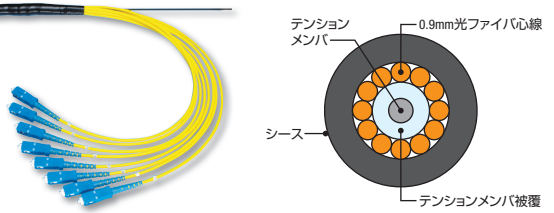

光コネクタ付き 層型ケーブル

■ 両端コネクタ付き

■ 層型ケーブル仕様表

心数	仕上外径約 (mm)	概算質量 (g/m)	
		OGNLAP	EMFR-OGNLAP
1 ~ 10	9.5	80	90
11, 12	10	85	100

No.	型番例	コネクタ1	コネクタ2	ファイバ	ケーブル形状	シース色	コード色	心数	概要
1	OGNLAP SM × ○ C □ - SC/SPC/1 - SC/SPC/1 - EE	SC/SPC	SC/SPC	SM (R30)	丸型	黒	黄	4, 8, 12	両端 SC コネクタ付き SM 層型ケーブル・補強コード
2	EMFR-OGNLAP MM50 × ○ C □ - SC/PC/1 - SC/PC/1 - EE	SC/PC	SC/PC	MM50	丸型	黒	若草	2, 4, 6, 8, 12	両端 SC コネクタ付き OM2 層型ケーブル・補強コード・難燃
3	EMFR-OGNLAP MM10G/300 × ○ C □ - SC/PC/1 - SC/PC/1 - EE	SC/PC	SC/PC	MM10G/300	丸型	黒	若草	2, 4, 6, 8	両端 SC コネクタ付き OM3 層型ケーブル・補強コード・難燃

※ : ○に心数を指定してください。□に全長(m)を指定してください。

型番例 : **OGNLAP SM × 4C - 10 - SC/SPC/1 - SC/SPC/1 - E E**

①	②	③ (巻き始め端) ⑥ (巻き終わり端)	④ (巻き始め端) ⑦ (巻き終わり端)	⑤ L1 : (巻き始め端) ⑧ L2 : (巻き終わり端)	⑨ (巻き始め端) ⑩ (巻き終わり端)
層型光ケーブル品名(例)	製品長 L(*2)	コネクタ種類	研磨種類 (*3)	口出し長 (*4)	端末処理
OGNLAP SM × ○ C EMFR-OGNLAP MM50 × ○ C EMFR-OGNLAPMM10G/300 × ○ C (*1)	メートル表示 全長 (3m 以上)	SC : SC SC2 : SC2 FC : FC LC : LC	PC : PC 研磨 SPC : SPC 研磨 UPC : UPC 研磨 APC : APC 研磨 (SC, FC のみ)	メートル表示 (0.3m 以上)	E : E 処理 C : C 処理 B : B 処理 P : P 処理 (*5) N : N 処理 (*5)

(*1) : ○は心数、SM(=R30)、MM50、MM10G/300 などを使用されている光ファイバの種類を示します。
 (*2) : 製品長の公差 3m < L ≤ 10m : +10%、-0 / 10m < L ≤ 50m : +1m、-0 / 50m < L : +2%、-0
 (*3) : マルチモードファイバは PC 研磨のみ
 (*4) : 口出し長の公差 L1 または L2 < 1m : +0.1m、-0 / 1m < L1 または L2 : +0.2m、-0 TM を残し、口出し長は心線と荷姿に応じて段差付きとなります。
 (*5) : 片端コネクタ付きの場合、コネクタ無し端の処理。P 処理 : 引張端末処理、N 処理 : キャップ+テープ巻きまたはテープ巻き → 技術資料 p.73 参照

ウルトラフレキシブルケーブル

マゲつよ® (3mm)

- マゲつよ® は、宅内などへの布設に最適なケーブルです。
- 許容曲げ半径が R7.5mm の曲げ特性に優れたファイバを採用しています。
- シャッタ付き SC コネクタを採用し、コネクタを外した状態でシャッタが閉まり信号光の漏れを防ぎます。
- 両端シャッタ内蔵 SC コネクタ付きのみ。

※説明のためシャッタが開いた状態を掲載していますが、アダプタ接続時以外は①の状態ではシャッタは閉じています。