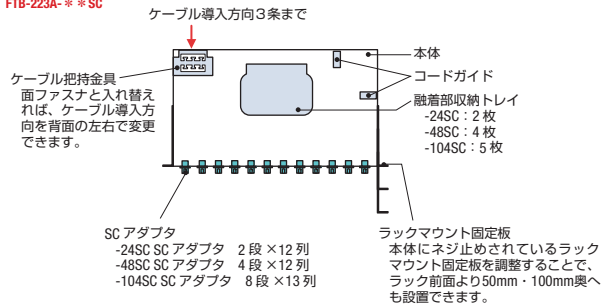

FTB-223A シリーズ

FTB-223A-104SC-WMP

- 0.25mm 単心線、0.9mm 単心線、4 テープ心線タイプの光ケーブルに対応します。
- 背面のラッチボタンを引くだけで上ブタを簡単に取り外せ、スピーディーな施工を実現しています。
- 主要部材にアルミを使用することにより、従来品より軽量化を実現いたしました。

| 項目 | 型番 | FTB-223A シリーズ | | |
|---------------|-------------|-------------------------|------------------------|------------------------|
| | | FTB-223A-24SC | FTB-223A-48SC | FTB-223A-104SC |
| 接続部タイプ | | 固定タイプ | | |
| コネクタ接続数 | | 24 | 48 | 104 |
| 融着心数 | 単心 (0.25mm) | 24 | 48 | — |
| | 単心 (0.9mm) | 24 | 48 | — |
| | 4心テープ | 60 | 80 | 120 |
| 寸法 (mm) | | W482 × H43 × D250 (1U) | W482 × H88 × D250 (2U) | W482 × H88 × D250 (2U) |
| 適用ケーブル | 入力 | 丸ケーブル φ 14mm 以下 (3本) | | |
| | 出力 | アダプタ出力 | | |
| 質量 (kg) | | 約 1.8 | 約 2.5 | 約 2.7 |
| オプション (配線ガイド) | | FTB-223/225-WMP (24/48) | | FTB-223/225-WMP (104) |

型番例：

FTB-223A シリーズ FTB-223A-24SC、FTB-223A-48SC、FTB-223A-104SC、
FTB-223A-24SC-WMP、FTB-223A-48SC-WMP、
FTB-223A-104SC-WMP

- ※：プレ配線タイプ (-PR) 以外、内部配線用の片端コネクタ付きコード、F0 コードなどは付属しておりません。別途、ご購入ください。
- ※：-WMP は、配線ガイドが添付されています。

構造 (概略)

FTB-223A- * * SC

接続形態

FTB-223A-24SC、-48SC、-104SC