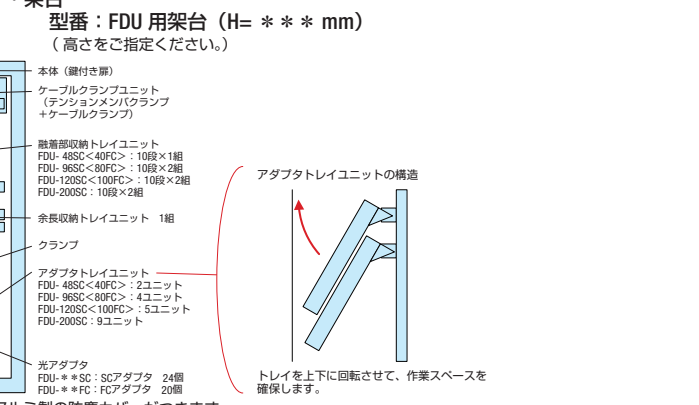

本体のケーブル導入口にはアルミ製の防塵カバーがつかます。