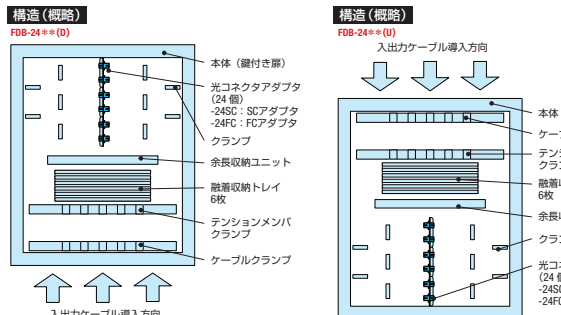

光成端箱 (屋内壁掛けタイプ)

FDB シリーズ

FDB-24SC(D)

すべて入力ケーブルとすることも可能です。

- 光ケーブル、コード、アダプタの接続が可能な汎用性の高い光成端箱です。
- 線路切替保守に適しています。
- 施錠可能な扉を有しています。

項目	型番	FDB-24SC(※)	FDB-48SC(※)
ケーブル導入方向(*1)		上および下	
コネクタ種類		SC(※)	
コネクタ接続数		24	48
融着心数	単心(0.25mm)	60	100
	単心(0.9mm)	60	100
	4心テープ	120	200
寸法(mm)		W500×H600×D160	W500×H800×D160
取付け穴位置(mm)		W460×H480 4穴-φ10	W460×H680 4穴-φ10
適用ケーブル	入力	丸ケーブル φ30mm以下(1本)	
	出力	丸ケーブル φ30mm以下(4本)、2mmコード	
質量(kg)		約25	約35

(*1) 購入時にご指定ください。(※) FCアダプタタイプもございます。

- オプション品:
- ・増設用ケーブル固定具キット
ケーブル増設キットを追加することによりケーブルを最大10本まで固定できます。
型番: ケーブル増設キット (3条分) (FDB用)
型番: ケーブル増設キット (5条分) (FDB用)

本体のケーブル導入口にはアルミ製の防塵カバーがつかます。

光成端箱 (屋内自立タイプ)

FDU シリーズ

FDU-48SC(D)

すべて入力ケーブルとすることも可能です。

- 光ケーブル、コード、アダプタの接続が可能な汎用性の高い光成端箱です。
- 線路切替保守に適しています。
- 施錠可能な扉を有しています。

項目	型番	FDU-48SC	FDU-40FC	FDU-96SC	FDU-80FC	FDU-120SC	FDU-100FC	FDU-200SC
ケーブル導入方向(*1)		上および下						
コネクタ種類		SC	FC	SC	FC	SC	FC	SC
コネクタ接続数		48	40	96	80	120	100	216
融着心数	単心(0.25mm)	100		200		200		200
	単心(0.9mm)	100		200		200		200
	4心テープ	200		400		400		400
寸法(mm)		W500×H800×D250		W500×H1100×D250		W500×H1200×D250		W500×H1600×D250
取付け穴位置(mm)	背面	W460×H700 4穴-φ13		W460×H1000 4穴-φ13		W460×H1100 4穴-φ13		W460×H1500 4穴-φ13
	底面	W420×H180 4穴-φ10		W420×H180 4穴-φ10		W420×H180 4穴-φ15		W420×H180 4穴-φ15
適用ケーブル	入力	丸ケーブル φ30mm以下(1本)						
	出力	丸ケーブル φ30mm以下(4本)、2mmコード						
質量(kg)		約50		約60		約60		約90