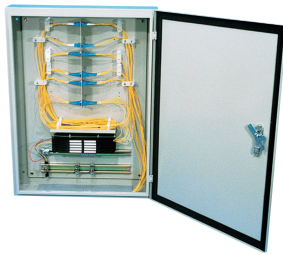

光成端箱 (屋内壁掛けタイプ)

FDB シリーズ

FDB-24SC(D)

すべて入力ケーブルとすることも可能です。

- 光ケーブル、コード、アダプタの接続が可能な汎用性の高い光成端箱です。
- 線路切替保守に適しています。
- 施錠可能な扉を有しています。

項目	型番	FDB-24SC(※)	FDB-48SC(※)
ケーブル導入方向(*1)		上および下	
コネクタ種類		SC(※)	
コネクタ接続数		24	48
融着心数	単心(0.25mm)	60	100
	単心(0.9mm)	60	100
	4心テープ	120	200
寸法(mm)		W500×H600×D160	W500×H800×D160
取付け穴位置(mm)		W460×H480 4穴-φ10	W460×H680 4穴-φ10
適用ケーブル	入力	丸ケーブル φ30mm以下(1本)	
	出力	丸ケーブル φ30mm以下(4本)、2mmコード	
質量(kg)		約25	約35

(*1) 購入時にご指定ください。(※) FCアダプタタイプもございます。

- オプション品:
- ・増設用ケーブル固定具キット
ケーブル増設キットを追加することによりケーブルを最大10本まで固定できます。
型番: ケーブル増設キット (3条分) (FDB用)
型番: ケーブル増設キット (5条分) (FDB用)

本体のケーブル導入口にはアルミ製の防塵カバーがつかます。

光成端箱 (屋内自立タイプ)

FDU シリーズ

FDU-48SC(D)

すべて入力ケーブルとすることも可能です。

- 光ケーブル、コード、アダプタの接続が可能な汎用性の高い光成端箱です。
- 線路切替保守に適しています。
- 施錠可能な扉を有しています。

項目	型番	FDU-48SC	FDU-40FC	FDU-96SC	FDU-80FC	FDU-120SC	FDU-100FC	FDU-200SC
ケーブル導入方向(*1)		上および下						
コネクタ種類		SC	FC	SC	FC	SC	FC	SC
コネクタ接続数		48	40	96	80	120	100	216
融着心数	単心(0.25mm)	100		200		200		200
	単心(0.9mm)	100		200		200		200
	4心テープ	200		400		400		400
寸法(mm)		W500×H800×D250		W500×H1100×D250		W500×H1200×D250		W500×H1600×D250
取付け穴位置(mm)	背面	W460×H700 4穴-φ13		W460×H1000 4穴-φ13		W460×H1100 4穴-φ13		W460×H1500 4穴-φ13
	底面	W420×H180 4穴-φ10		W420×H180 4穴-φ10		W420×H180 4穴-φ15		W420×H180 4穴-φ15
適用ケーブル	入力	丸ケーブル φ30mm以下(1本)						
	出力	丸ケーブル φ30mm以下(4本)、2mmコード						
質量(kg)		約50		約60		約60		約90