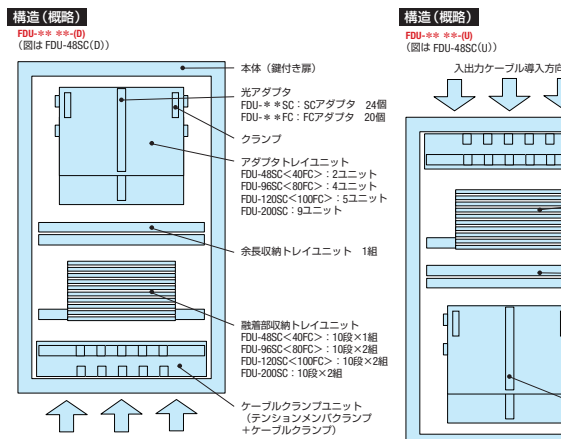

光成端箱 (屋内壁掛けタイプ)

FDB シリーズ

FDB-24SC(D)

すべて入力ケーブルとすることも可能です。

- 光ケーブル、コード、アダプタの接続が可能な汎用性の高い光成端箱です。
- 線路切替保守に適しています。
- 施錠可能な扉を有しています。

項目	型番	FDB-24SC(※)	FDB-48SC(※)
ケーブル導入方向(*1)		上および下	
コネクタ種類		SC(※)	
コネクタ接続数		24	48
融着心数	単心(0.25mm)	60	100
	単心(0.9mm)	60	100
	4心テープ	120	200
寸法(mm)		W500×H600×D160	W500×H800×D160
取付け穴位置(mm)		W460×H480 4穴-φ10	W460×H680 4穴-φ10
適用ケーブル	入力	丸ケーブル φ30mm以下(1本)	
	出力	丸ケーブル φ30mm以下(4本)、2mmコード	
質量(kg)		約25	約35

(*1) 購入時にご指定ください。(※) FCアダプタタイプもございます。

- オプション品:
- ・増設用ケーブル固定具キット
ケーブル増設キットを追加することによりケーブルを最大10本まで固定できます。
型番: ケーブル増設キット (3条分) (FDB用)
型番: ケーブル増設キット (5条分) (FDB用)

本体のケーブル導入口にはアルミ製の防塵カバーがつかます。

光成端箱 (屋内自立タイプ)

FDU シリーズ

FDU-48SC(D)

すべて入力ケーブルとすることも可能です。

- 光ケーブル、コード、アダプタの接続が可能な汎用性の高い光成端箱です。
- 線路切替保守に適しています。
- 施錠可能な扉を有しています。

項目	型番	FDU-48SC	FDU-40FC	FDU-96SC	FDU-80FC	FDU-120SC	FDU-100FC	FDU-200SC
ケーブル導入方向(*1)		上および下						
コネクタ種類		SC	FC	SC	FC	SC	FC	SC
コネクタ接続数		48	40	96	80	120	100	216
融着心数	単心(0.25mm)	100		200		200		200
	単心(0.9mm)	100		200		200		200
	4心テープ	200		400		400		400
寸法(mm)		W500×H800×D250		W500×H1100×D250		W500×H1200×D250		W500×H1600×D250
取付け穴位置(mm)	背面	W460×H700 4穴-φ13		W460×H1000 4穴-φ13		W460×H1100 4穴-φ13		W460×H1500 4穴-φ13
	底面	W420×H180 4穴-φ10		W420×H180 4穴-φ10		W420×H180 4穴-φ15		W420×H180 4穴-φ15
適用ケーブル	入力	丸ケーブル φ30mm以下(1本)						
	出力	丸ケーブル φ30mm以下(4本)、2mmコード						
質量(kg)		約50		約60		約60		約90