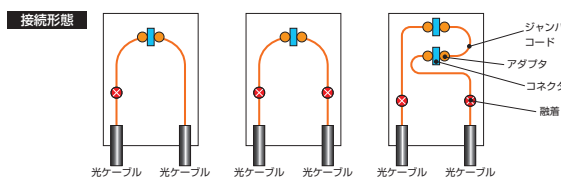

光成端箱 (屋内壁掛けタイプ)

FDB シリーズ

FDB-24SC(D)

すべて入力ケーブルとすることも可能です。

- 光ケーブル、コード、アダプタの接続が可能な汎用性の高い光成端箱です。
- 線路切替保守に適しています。
- 施錠可能な扉を有しています。

項目	型番	FDB-24SC(※)	FDB-48SC(※)
ケーブル導入方向(*1)		上および下	
コネクタ種類		SC(※)	
コネクタ接続数		24	48
融着心数	単心(0.25mm)	60	100
	単心(0.9mm)	60	100
	4心テープ	120	200
寸法(mm)		W500×H600×D160	W500×H800×D160
取付け穴位置(mm)		W460×H480 4穴-φ10	W460×H680 4穴-φ10
適用ケーブル	入力	丸ケーブル φ30mm以下(1本)	
	出力	丸ケーブル φ30mm以下(4本)、2mmコード	
質量(kg)		約25	約35

(*1) 購入時にご指定ください。(※) FCアダプタタイプもございます。

- オプション品:
- ・増設用ケーブル固定具キット
ケーブル増設キットを追加することによりケーブルを最大10本まで固定できます。
型番: ケーブル増設キット (3条分) (FDB用)
型番: ケーブル増設キット (5条分) (FDB用)

本体のケーブル導入口にはアルミ製の防塵カバーがつかます。

光成端箱 (屋内自立タイプ)

FDU シリーズ

FDU-48SC(D)

すべて入力ケーブルとすることも可能です。

- 光ケーブル、コード、アダプタの接続が可能な汎用性の高い光成端箱です。
- 線路切替保守に適しています。
- 施錠可能な扉を有しています。

項目	型番	FDU-48SC	FDU-40FC	FDU-96SC	FDU-80FC	FDU-120SC	FDU-100FC	FDU-200SC
ケーブル導入方向(*1)		上および下						
コネクタ種類		SC	FC	SC	FC	SC	FC	SC
コネクタ接続数		48	40	96	80	120	100	216
融着心数	単心(0.25mm)	100		200		200		200
	単心(0.9mm)	100		200		200		200
	4心テープ	200		400		400		400
寸法(mm)		W500×H800×D250		W500×H1100×D250		W500×H1200×D250		W500×H1600×D250
取付け穴位置(mm)	背面	W460×H700 4穴-φ13		W460×H1000 4穴-φ13		W460×H1100 4穴-φ13		W460×H1500 4穴-φ13
	底面	W420×H180 4穴-φ10		W420×H180 4穴-φ10		W420×H180 4穴-φ15		W420×H180 4穴-φ15
適用ケーブル	入力	丸ケーブル φ30mm以下(1本)						
	出力	丸ケーブル φ30mm以下(4本)、2mmコード						
質量(kg)		約50		約60		約60		約90