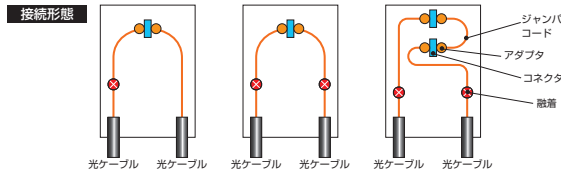

光成端箱 (屋内壁掛けタイプ)

FDB シリーズ

FDB-24SC(D)

すべて入力ケーブルとすることも可能です。

- 光ケーブル、コード、アダプタの接続が可能な汎用性の高い光成端箱です。
- 線路切替保守に適しています。
- 施錠可能な扉を有しています。

項目	型番	FDB-24SC(※)	FDB-48SC(※)
ケーブル導入方向(*1)		上および下	
コネクタ種類		SC(※)	
コネクタ接続数		24	48
融着心数	単心(0.25mm)	60	100
	単心(0.9mm)	60	100
	4心テープ	120	200
寸法(mm)		W500×H600×D160	W500×H800×D160
取付け穴位置(mm)		W460×H480 4穴-φ10	W460×H680 4穴-φ10
適用ケーブル	入力	丸ケーブル φ30mm以下(1本)	
	出力	丸ケーブル φ30mm以下(4本)、2mmコード	
質量(kg)		約25	約35

FDU-48SC(D)

すべて入力ケーブルとすることも可能です。

- 光ケーブル、コード、アダプタの接続が可能な汎用性の高い光成端箱です。
- 線路切替保守に適しています。
- 施錠可能な扉を有しています。

項目	型番	FDU-48SC	FDU-40FC	FDU-96SC	FDU-80FC	FDU-120SC	FDU-100FC	FDU-200SC
ケーブル導入方向(*1)		上および下						
コネクタ種類		SC	FC	SC	FC	SC	FC	SC
コネクタ接続数		48	40	96	80	120	100	216
融着心数	単心(0.25mm)	100		200		200		200
	単心(0.9mm)	100		200		200		200
	4心テープ	200		400		400		400
寸法(mm)		W500×H800×D250		W500×H1100×D250		W500×H1200×D250		W500×H1600×D250
取付け穴位置(mm)	背面	W460×H700 4穴-φ13		W460×H1000 4穴-φ13		W460×H1100 4穴-φ13		W460×H1500 4穴-φ13
	底面	W420×H180 4穴-φ10		W420×H180 4穴-φ10		W420×H180 4穴-φ15		W420×H180 4穴-φ15
適用ケーブル	入力	丸ケーブル φ30mm以下(1本)						
	出力	丸ケーブル φ30mm以下(4本)、2mmコード						
質量(kg)		約50		約60		約60		約90