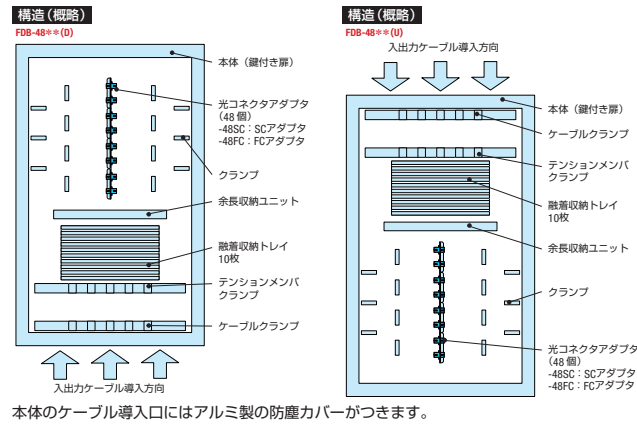

光成端箱 (屋内壁掛けタイプ)

FDB シリーズ

FDB-24SC(D)

すべて入力ケーブルとすることも可能です。

- 光ケーブル、コード、アダプタの接続が可能な汎用性の高い光成端箱です。
- 線路切替保守に適しています。
- 施錠可能な扉を有しています。

項目	型番	FDB-24SC(※)	FDB-48SC(※)
ケーブル導入方向(*1)		上および下	
コネクタ種類		SC(※)	
コネクタ接続数		24	48
融着心数	単心(0.25mm)	60	100
	単心(0.9mm)	60	100
	4心テープ	120	200
寸法(mm)		W500×H600×D160	W500×H800×D160
取付け穴位置(mm)		W460×H480 4穴-φ10	W460×H680 4穴-φ10
適用ケーブル	入力	丸ケーブル φ30mm以下(1本)	
	出力	丸ケーブル φ30mm以下(4本)、2mmコード	
質量(kg)		約25	約35

(*1) 購入時にご指定ください。(※) FCアダプタタイプもございます。

- オプション品:
- ・増設用ケーブル固定具キット
ケーブル増設キットを追加することによりケーブルを最大10本まで固定できます。
型番: ケーブル増設キット (3条分) (FDB用)
型番: ケーブル増設キット (5条分) (FDB用)

本体のケーブル導入口にはアルミ製の防塵カバーがつかます。

光成端箱 (屋内自立タイプ)

FDU シリーズ

FDU-48SC(D)

すべて入力ケーブルとすることも可能です。

- 光ケーブル、コード、アダプタの接続が可能な汎用性の高い光成端箱です。
- 線路切替保守に適しています。
- 施錠可能な扉を有しています。

項目	型番	FDU-48SC	FDU-40FC	FDU-96SC	FDU-80FC	FDU-120SC	FDU-100FC	FDU-200SC
ケーブル導入方向(*1)		上および下						
コネクタ種類		SC	FC	SC	FC	SC	FC	SC
コネクタ接続数		48	40	96	80	120	100	216
融着心数	単心(0.25mm)	100		200		200		200
	単心(0.9mm)	100		200		200		200
	4心テープ	200		400		400		400
寸法(mm)		W500×H800×D250		W500×H1100×D250		W500×H1200×D250		W500×H1600×D250
取付け穴位置(mm)	背面	W460×H700 4穴-φ13		W460×H1000 4穴-φ13		W460×H1100 4穴-φ13		W460×H1500 4穴-φ13
	底面	W420×H180 4穴-φ10		W420×H180 4穴-φ10		W420×H180 4穴-φ15		W420×H180 4穴-φ15
適用ケーブル	入力	丸ケーブル φ30mm以下(1本)						
	出力	丸ケーブル φ30mm以下(4本)、2mmコード						
質量(kg)		約50		約60		約60		約90