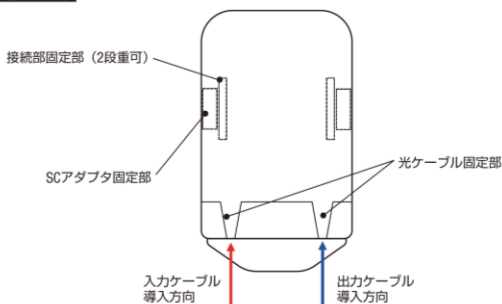

光成端箱（住宅用） 屋外成端光キャビネット

FPB-201

■ 住宅の屋内外壁面などに設置し、ドロップケーブルとインドアケーブルの接続に用います。

構造（概略）

接続形態

光成端箱（住宅用） 屋外成端光コネクタキャビネット

FPB-202

■ 住宅の屋内外壁面などに設置し、ドロップケーブルとインドアケーブルを FAST-SC（ドロップ用）を介して接続します。
■ キャビネット内で心線収容がないため、切り替え作業を安心して行えます。
■ ドロップ/インドアケーブルには光ファイバの許容曲げ半径が R15mm の“SR15”、“SR15E”のものをご指定ください。

構造（概略）

接続形態

項目	型番	FPB-201 シリーズ			FPB-202 シリーズ		
		FPB-201	FPB-201-1SC	FPB-201-2SC	FPB-202	FPB-202-1SC	FPB-202-2SC
ケーブル導入方向		下					
コネクタ種類		(融着接続)	SC			SC(*2)	SC
コネクタ接続数		—	1	2	2(*3)	1	2
添付 SC アダプタ数		なし	1	2	なし	1	2
融着心数	単心 (0.25mm)	4					
	4心テープ	8					
保護等級		IPX3 (JIS C 0920)			IPX3 (JIS C 0920)		
寸法 (mm)		W115 × H200 × D30			W77 × H183 × D37		
取付け穴位置 (mm)		W50mm 2穴 - φ5			W27.5 × H123 3穴 - φ4 (1ヶ所ダマ穴)		
適用ケーブル	入力	2mm 幅ドロップ(1本) (*1)			2mm 幅ドロップ(2本)		
	出力	2mm 幅ドロップ(1本) (*1)			2mm 幅ドロップ(2本)		
質量 (kg)		約 0.2					

(*1) ケーブルサイズにより 2 条出力可能です。お問い合わせください。

(*2) SC アダプタは別途購入になります。

(*3) SC アダプタ最大収納可能数となります。

(*4) FAST-SC（ドロップ用）は別途購入になります。