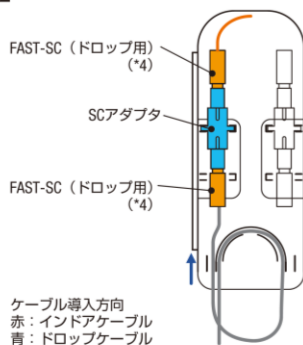

光成端箱（住宅用） 屋外成端光キャビネット

FPB-201

■ 住宅の屋内外壁面などに設置し、ドロップケーブルとインドアケーブルの接続に用います。

構造（概略）

接続形態

光成端箱（住宅用） 屋外成端光コネクタキャビネット

FPB-202

■ 住宅の屋内外壁面などに設置し、ドロップケーブルとインドアケーブルを FAST-SC（ドロップ用）を介して接続します。
■ キャビネット内で心線収容がないため、切り替え作業を安心して行えます。
■ ドロップ/インドアケーブルには光ファイバの許容曲げ半径が R15mm の“SR15”、“SR15E”のものをご指定ください。

構造（概略）

接続形態

項目	型番	FPB-201 シリーズ			FPB-202 シリーズ		
		FPB-201	FPB-201-1SC	FPB-201-2SC	FPB-202	FPB-202-1SC	FPB-202-2SC
ケーブル導入方向		下					
コネクタ種類		(融着接続)	SC			SC(*2)	SC
コネクタ接続数		—	1	2	2(*3)	1	2
添付 SC アダプタ数		なし	1	2	なし	1	2
融着心数	単心 (0.25mm)	4					
	4心テープ	8					
保護等級		IPX3 (JIS C 0920)			IPX3 (JIS C 0920)		
寸法 (mm)		W115 × H200 × D30			W77 × H183 × D37		
取付け穴位置 (mm)		W50mm 2穴 - φ5			W27.5 × H123 3穴 - φ4 (1ヶ所ダマ穴)		
適用ケーブル	入力	2mm 幅ドロップ(1本) (*1)			2mm 幅ドロップ(2本)		
	出力	2mm 幅ドロップ(1本) (*1)			2mm 幅ドロップ(2本)		
質量 (kg)		約 0.2					

(*1) ケーブルサイズにより 2 条出力可能です。お問い合わせください。

(*2) SC アダプタは別途購入になります。

(*3) SC アダプタ最大収納可能数となります。

(*4) FAST-SC（ドロップ用）は別途購入になります。