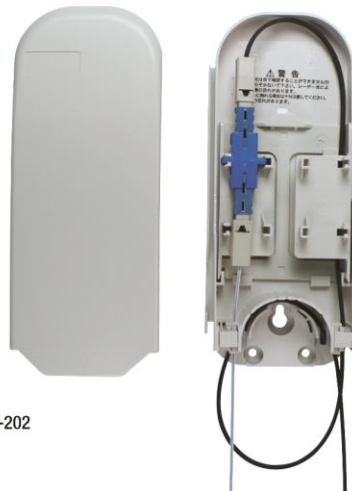

光成端箱（住宅用） 屋外成端光コネクタキャビネット

FPB-202

■ 住宅の屋内外壁面などに設置し、ドロップケーブルとインドアケーブルを FAST-SC（ドロップ用）を介して接続します。
■ キャビネット内で心線収容がないため、切り替え作業を安心して行えます。
■ ドロップ/インドアケーブルには光ファイバの許容曲げ半径が R15mm の“SR15”、“SR15E”のものをご指定ください。

FPB-202