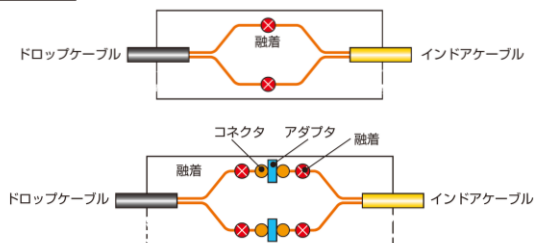

# FPB-201

■ 住宅の屋内外壁面などに設置し、ドロップケーブルとインドアケーブルの接続に用います。

FPB-201

構造（概略）

接続形態

光成端箱（住宅用） 屋外成端光コネクタキャビネット