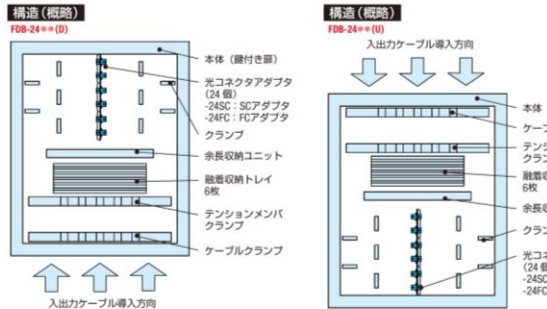

光成端箱 (屋内壁掛けタイプ)

FDB シリーズ

FDB-24SC(D)

- 光ケーブル、コード、アダプタの接続が可能な汎用性の高い光成端箱です。
- 線路切替保守に適しています。
- 施錠可能な扉を有しています。

項目	型番	FDB-24SC(※)	FDB-48SC(※)
ケーブル導入方向(*1)		上および下	
コネクタ種類		SC(※)	
コネクタ接続数		24	48
融着心数	単心(0.25mm)	60	100
	単心(0.9mm)	60	100
	4心テープ	120	200
寸法(mm)		W500×H600×D160	W500×H800×D160
取付け穴位置(mm)		W460×H480 4穴-φ10	W460×H680 4穴-φ10
適用ケーブル	入力	丸ケーブル φ30mm以下(1本)	
	出力	丸ケーブル φ30mm以下(4本)、2mmコード	
質量(kg)		約25	約35

(*1) 購入時にご指定ください。 (※) FCアダプタタイプもございます。

オプション品:

・増設用ケーブル固定具キット

ケーブル増設キットを追加することによりケーブルを最大10本まで固定できます。

型番: ケーブル増設キット (3条分) (FDB用)

型番: ケーブル増設キット (5条分) (FDB用)

すべて入力ケーブルとすることも可能です。

本体のケーブル導入口にはアルミ製の防塵カバーが付きま。

光成端箱 (屋内自立タイプ)

FDU シリーズ

FDU-48SC(D)

- 光ケーブル、コード、アダプタの接続が可能な汎用性の高い光成端箱です。
- 線路切替保守に適しています。
- 施錠可能な扉を有しています。

項目	型番	FDU-48SC	FDU-40FC	FDU-96SC	FDU-80FC	FDU-120SC	FDU-100FC	FDU-200SC
ケーブル導入方向(*1)		上および下						
コネクタ種類		SC	FC	SC	FC	SC	FC	SC
コネクタ接続数		48	40	96	80	120	100	216
融着心数	単心(0.25mm)	100		200		200		200
	単心(0.9mm)	100		200		200		200
	4心テープ	200		400		400		400
寸法(mm)		W500×H800×D250	W500×H1100×D250	W500×H1200×D250	W500×H1600×D250			
取付け穴位置(mm)	背面	W460×H700 4穴-φ13	W460×H1000 4穴-φ13	W460×H1100 4穴-φ13	W460×H1500 4穴-φ13			
	底面	W420×H180 4穴-φ10	W420×H180 4穴-φ10	W420×H180 4穴-φ10	W420×H180 4穴-φ10			
適用ケーブル	入力	丸ケーブル φ30mm以下(1本)						
	出力	丸ケーブル φ30mm以下(4本)、2mmコード						
質量(kg)		約50		約60		約60		約90