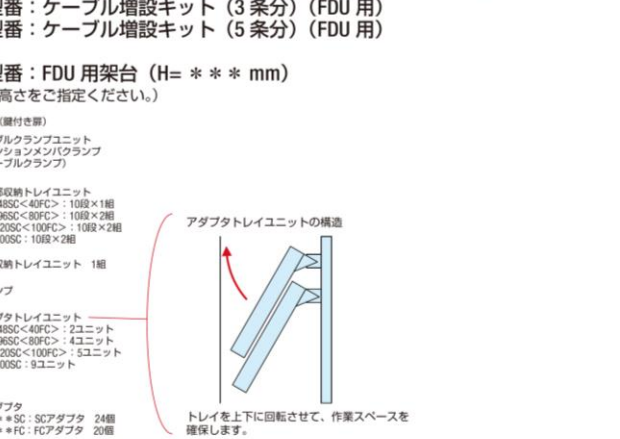

本体のケーブル導入口にはアルミ製の防塵カバーが付きま。