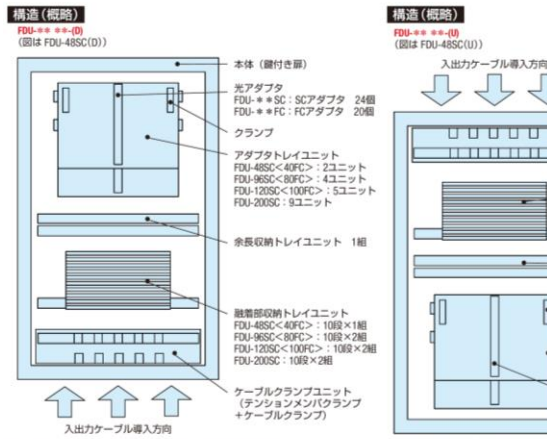

・架台

型番: FDU用架台 (H=***mm)

(高さをご指定ください。)

すべて入力ケーブルとすることも可能です。