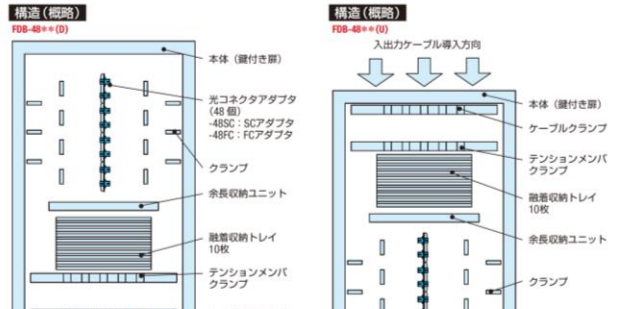

光成端箱 (屋内壁掛けタイプ)

FDB シリーズ

FDB-24SC(D)

- 光ケーブル、コード、アダプタの接続が可能な汎用性の高い光成端箱です。
- 線路切替保守に適しています。
- 施錠可能な扉を有しています。

項目	型番	FDB-24SC(※)	FDB-48SC(※)
ケーブル導入方向(*1)		上および下	
コネクタ種類		SC(※)	
コネクタ接続数		24	48
融着心数	単心(0.25mm)	60	100
	単心(0.9mm)	60	100
	4心テープ	120	200
寸法(mm)		W500×H600×D160	W500×H800×D160
取付け穴位置(mm)		W460×H480 4穴-φ10	W460×H680 4穴-φ10
適用ケーブル	入力	丸ケーブル φ30mm以下(1本)	
	出力	丸ケーブル φ30mm以下(4本)、2mmコード	
質量(kg)		約25	約35

(*1) 購入時にご指定ください。 (※) FCアダプタタイプもございます。

オプション品:

・増設用ケーブル固定具キット

ケーブル増設キットを追加することによりケーブルを最大10本まで固定できます。

型番: ケーブル増設キット (3条分) (FDB用)

型番: ケーブル増設キット (5条分) (FDB用)

すべて入力ケーブルとすることも可能です。

本体のケーブル導入口にはアルミ製の防塵カバーが付きま。

光成端箱 (屋内自立タイプ)

FDU シリーズ

FDU-48SC(D)

- 光ケーブル、コード、アダプタの接続が可能な汎用性の高い光成端箱です。
- 線路切替保守に適しています。
- 施錠可能な扉を有しています。

項目	型番	FDU-48SC	FDU-40FC	FDU-96SC	FDU-80FC	FDU-120SC	FDU-100FC	FDU-200SC
ケーブル導入方向(*1)		上および下						
コネクタ種類		SC	FC	SC	FC	SC	FC	SC
コネクタ接続数		48	40	96	80	120	100	216
融着心数	単心(0.25mm)	100		200		200		200
	単心(0.9mm)	100		200		200		200
	4心テープ	200		400		400		400
寸法(mm)		W500×H800×D250	W500×H1100×D250	W500×H1200×D250	W500×H1600×D250			
取付け穴位置(mm)	背面	W460×H700 4穴-φ13	W460×H1000 4穴-φ13	W460×H1100 4穴-φ13	W460×H1500 4穴-φ13			
	底面	W420×H180 4穴-φ10	W420×H180 4穴-φ10	W420×H180 4穴-φ10	W420×H180 4穴-φ10			
適用ケーブル	入力	丸ケーブル φ30mm以下(1本)						
	出力	丸ケーブル φ30mm以下(4本)、2mmコード						
質量(kg)		約50		約60		約60		約90