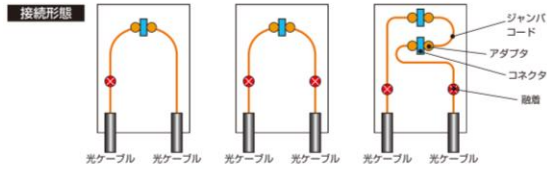

光成端箱 (屋内壁掛けタイプ)

FDB シリーズ

FDB-24SC(D)

- 光ケーブル、コード、アダプタの接続が可能な汎用性の高い光成端箱です。
- 線路切替保守に適しています。
- 施錠可能な扉を有しています。

項目	型番	FDB-24SC(※)	FDB-48SC(※)
ケーブル導入方向(*1)		上および下	
コネクタ種類		SC(※)	
コネクタ接続数		24	48
融着心数	単心(0.25mm)	60	100
	単心(0.9mm)	60	100
	4心テープ	120	200
寸法(mm)		W500×H600×D160	W500×H800×D160
取付け穴位置(mm)		W460×H480 4穴-φ10	W460×H680 4穴-φ10
適用ケーブル	入力	丸ケーブル φ30mm以下(1本)	
	出力	丸ケーブル φ30mm以下(4本)、2mmコード	
質量(kg)		約25	約35

(*1) 購入時にご指定ください。 (※) FCアダプタタイプもございます。

オプション品:

・増設用ケーブル固定具キット

ケーブル増設キットを追加することによりケーブルを最大10本まで固定できます。

型番: ケーブル増設キット (3条分) (FDB用)

型番: ケーブル増設キット (5条分) (FDB用)

すべて入力ケーブルとすることも可能です。

本体のケーブル導入口にはアルミ製の防塵カバーが付きま。

光成端箱 (屋内自立タイプ)

FDU シリーズ

FDU-48SC(D)

- 光ケーブル、コード、アダプタの接続が可能な汎用性の高い光成端箱です。
- 線路切替保守に適しています。
- 施錠可能な扉を有しています。

項目	型番	FDU-48SC	FDU-40FC	FDU-96SC	FDU-80FC	FDU-120SC	FDU-100FC	FDU-200SC
ケーブル導入方向(*1)		上および下						
コネクタ種類		SC	FC	SC	FC	SC	FC	SC
コネクタ接続数		48	40	96	80	120	100	216
融着心数	単心(0.25mm)	100		200		200		200
	単心(0.9mm)	100		200		200		200
	4心テープ	200		400		400		400
寸法(mm)		W500×H800×D250	W500×H1100×D250	W500×H1200×D250	W500×H1600×D250			
取付け穴位置(mm)	背面	W460×H700 4穴-φ13	W460×H1000 4穴-φ13	W460×H1100 4穴-φ13	W460×H1500 4穴-φ13			
	底面	W420×H180 4穴-φ10	W420×H180 4穴-φ10	W420×H180 4穴-φ10	W420×H180 4穴-φ10			
適用ケーブル	入力	丸ケーブル φ30mm以下(1本)						
	出力	丸ケーブル φ30mm以下(4本)、2mmコード						
質量(kg)		約50		約60		約60		約90