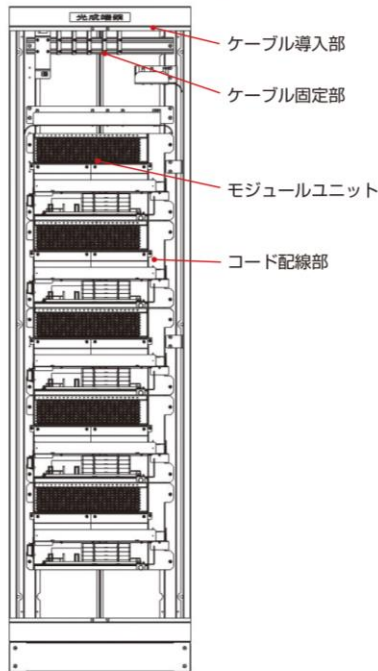

# FDF1000 シリーズ

- 専用設計とすることで、使いやすさとサイズ感を両立した前面保守型の光成端架です。
- モジュールユニットを組み合わせることでお客さまのご要望の収容心数にてご提供できます。
- 透明モジュールを採用しており、可視光を使用することでポート確認ができ、誤抜去対策として有効です。
- ご注文の際には、筐体および実装するモジュールユニットのタイプと数量をそれぞれご指定ください。
- 扉付きの光成端架です。
- FDF1000RACK-8522 は自立型光成端架で主に MDF 向けのご使用を、  
FDF1000RACK-6322 は壁面設置型光成端架で主に DCI 用途のご使用を想定しております。

## ■ 構造例

FDF1000RACK-8522-DD (架下タイプ)

FDF1000RACK-6322-UU (架上タイプ)