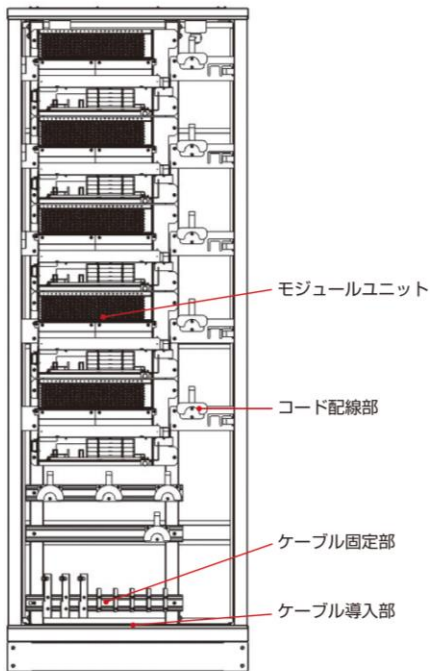

# FDF1000 シリーズ

- 専用設計とすることで、使いやすさとサイズ感を両立した前面保守型の光成端架です。
- モジュールユニットを組み合わせることでお客さまのご要望の収容心数にてご提供できます。
- 透明モジュールを採用しており、可視光を使用することでポート確認ができ、誤抜去対策として有効です。
- ご注文の際には、筐体および実装するモジュールユニットのタイプと数量をそれぞれご指定ください。
- 扉付きの光成端架です。
- FDF1000RACK-8522 は自立型光成端架で主に MDF 向けのご使用を、  
FDF1000RACK-6322 は壁面設置型光成端架で主に DCI 用途のご使用を想定しております。

## ■ 構造例

FDF1000RACK-8522-DD (架下タイプ)

FDF1000RACK-6322-UU (架上タイプ)