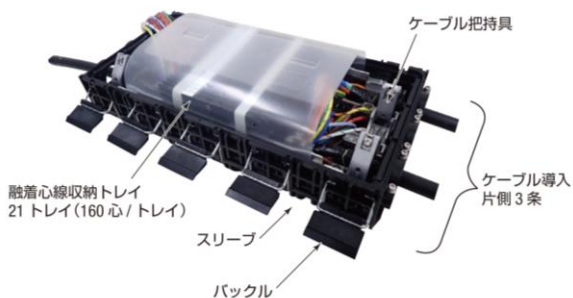

地中用光クロージャ

FMCO-TN シリーズ

- 1728心以上の超多心タイプの細径高密度型光ファイバケーブルの接続用として設計された高密度型光クロージャです。
- 本製品はスリーブガスケット、端面シールバックキンに非粘着性低硬度ゴムを採用することで、保守性、組立作業性を考慮した製品設計としています。
- スリーブの締め付けはバンドバックルを採用し、開閉が容易で、バンドボルトのような締めトルクの管理が不要です。

項目	型番	FMCO-TN-HA-CK21	FMCO-TN-HA-CK10/OA
設置場所		マンホール、とう道	
接続形態		直線・分岐	
接続トレイ枚数		21枚	10枚
最大接続心数	8心間欠固定テーブ	3360心 (20テーブ/トレイ)	1600心 (20テーブ/トレイ)
通過心線収納ケース		-	通過3000心
ケーブル導入条数 (片側)	主ケーブル	1条	
	分岐ケーブル	2条	
適用ケーブル外径	主ケーブル	φ9～33mm	
	分岐ケーブル	φ9～33mm	
保護等級		IPX7 (JIS C 0920、耐水圧 39200Pa x 1hr)	
寸法		H250 × W300 × L730 mm	
質量		約 10kg	